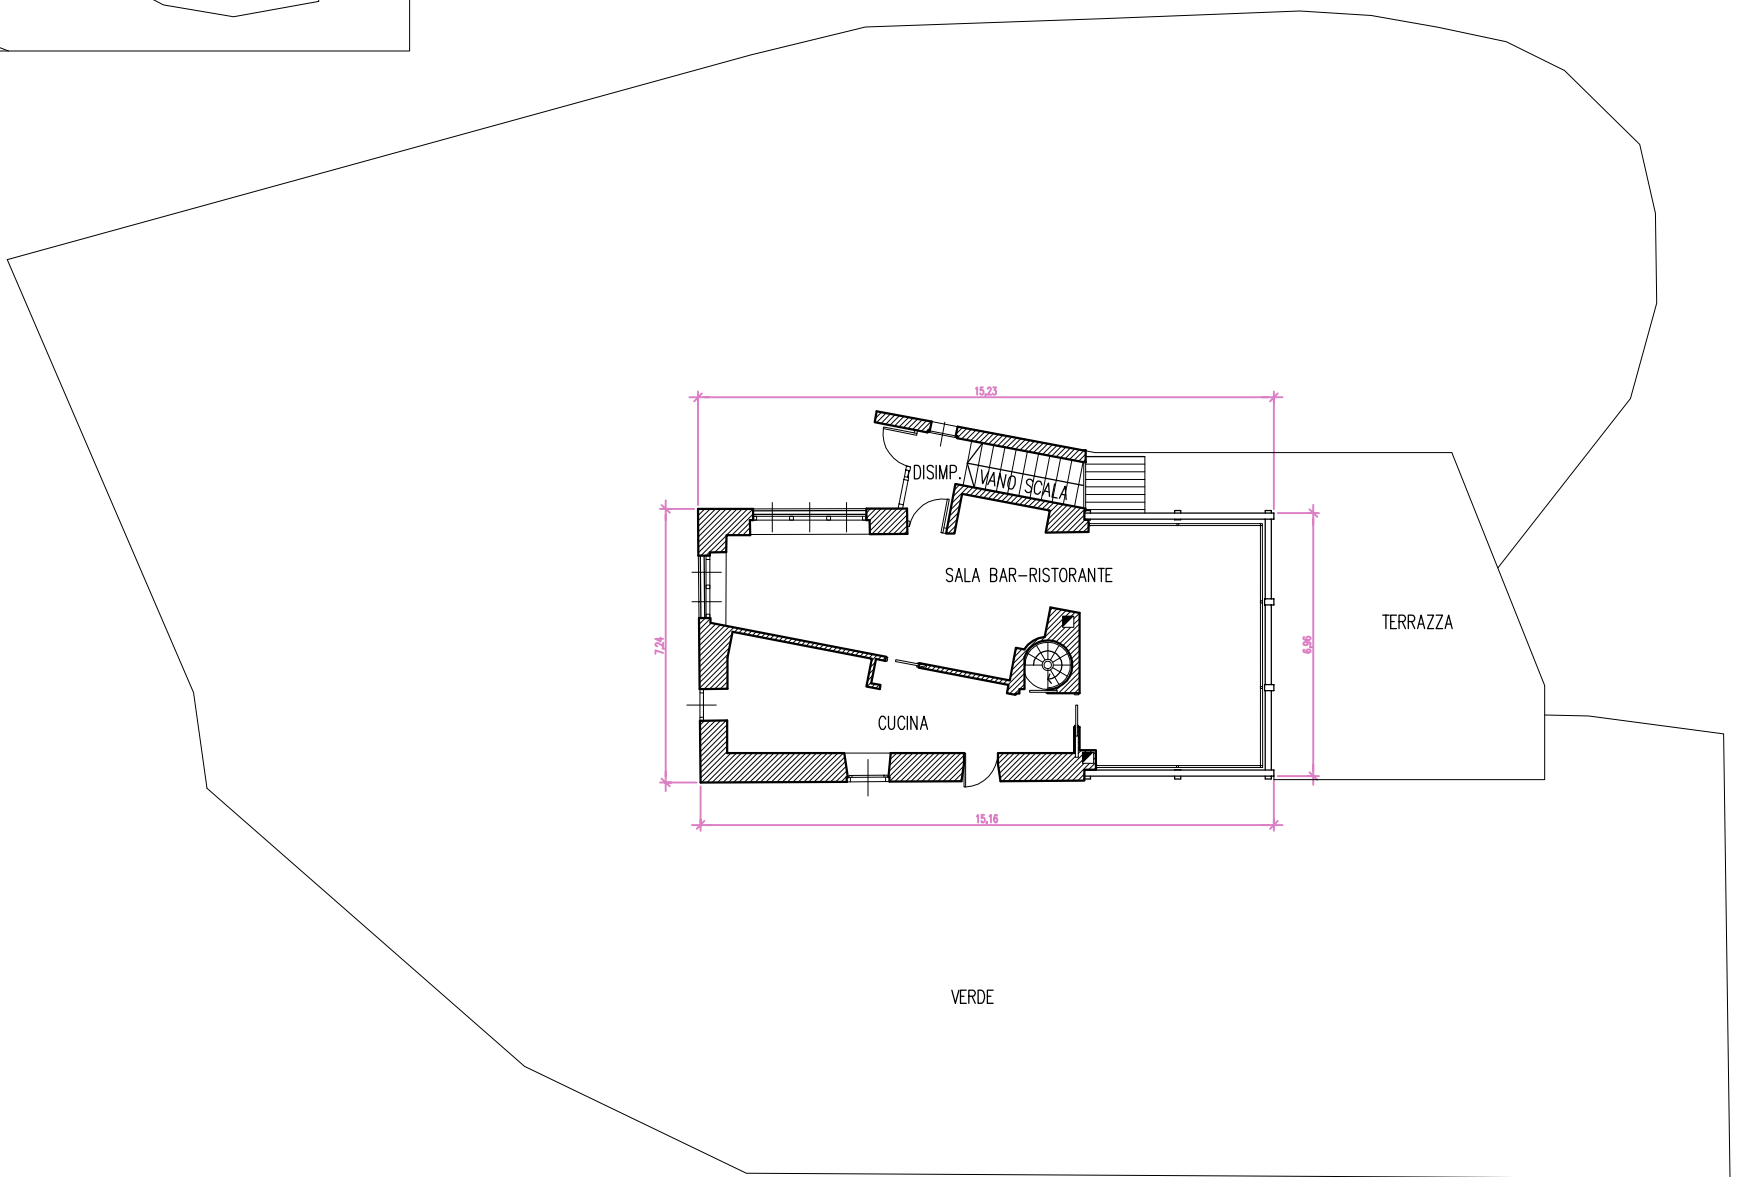

PROVINCIA AUTONOMA DI TRENTO

SERVIZIO CATASTO

UFFICIO DEL CATASTO DI: FIERA DI PRIMERO

COMUNE AMMINISTRATIVO DI: SIROR

C.C. SIROR P.ed. 1172 Sub. 1 p.m. P.T. 1423

PROT. (riservato all'Ufficio)

N. d'ord.1 di N. fogli1

ESTRATTO MAPPA SCALA 1:2000

PIANO TERRA Hmedia 3,69m

PIANO INTERRATO Hmedia 2,44m

PIANO PRIMO Hmin 1,00m-Hmax2,27

Compilato da MARCO BETTEGA  
Iscritto all'ALBO DEI GEOMETRI  
della Prov. di TRENTO N. 1633  
Mod. Am (Fabbricati)

Rilievo in conformita' allo stato reale

Data NOVEMBRE 2011

Timbro e firma (\*) (\*non dovuta per invio telematico)

orientamento

SCALA 1: 200  
Indicare le principali misure esterne