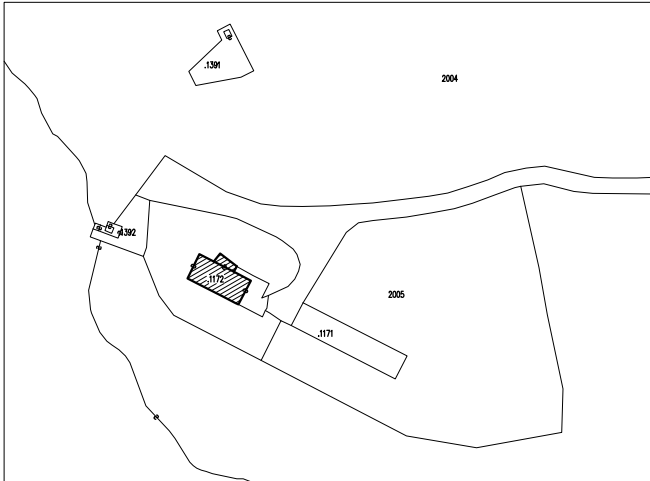

PROVINCIA AUTONOMA DI TRENTO

SERVIZIO CATASTO

UFFICIO DEL CATASTO DI: FIERA DI PRIMERO

COMUNE AMMINISTRATIVO DI: SIROR

C.C. SIROR P.ed. 1172 Sub. 1 p.m. P.T. 1423

PROT. (riservato all'Ufficio)

N. d'ord.1 di N. fogli1

ESTRATTO MAPPA SCALA 1:2000

PIANO TERRA Hmedia 3,69m

PIANO INTERRATO Hmedia 2,44m

PIANO PRIMO Hmin 1,00m-Hmax2,27

Compilato da MARCO BETTEGA  
Iscritto all'ALBO DEI GEOMETRI  
della Prov. di TRENTO N. 1633  
Mod. Am (Fabbricati)

Rilievo in conformita' allo stato reale

Data NOVEMBRE 2011

Timbro e firma (\*) (\*non dovuta per invio telematico)

orientamento

SCALA 1: 200  
Indicare le principali misure esterne