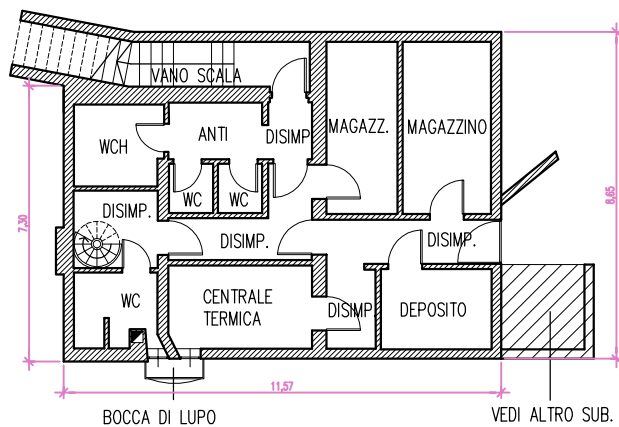

PROVINCIA AUTONOMA DI TRENTO

SERVIZIO CATASTO

UFFICIO DEL CATASTO DI: FIERA DI PRIMERO

COMUNE AMMINISTRATIVO DI: SIROR

C.C. SIROR P.ed. 1172 Sub. 1 p.m. P.T. 1423

PROT. (riservato all'Ufficio)

N. d'ord.1 di N. fogli1

ESTRATTO MAPPA SCALA 1:2000

PIANO TERRA Hmedia 3,69m

PIANO INTERRATO Hmedia 2,44m

PIANO PRIMO Hmin 1,00m-Hmax2,27

Compilato da MARCO BETTEGA  
Iscritto all'ALBO DEI GEOMETRI  
della Prov. di TRENTO N. 1633  
Mod. Am (Fabbricati)