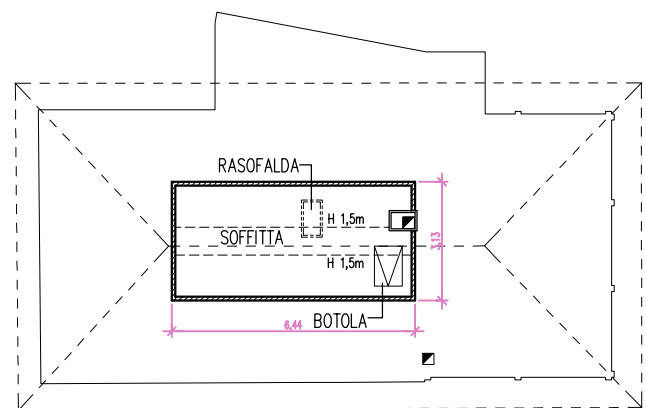

PROVINCIA AUTONOMA DI TRENTO

SERVIZIO CATASTO

UFFICIO DEL CATASTO DI: FIERA DI PRIMERO

COMUNE AMMINISTRATIVO DI: SIROR

C.C. SIROR P.ed. 1172 Sub. 1 p.m. P.T. 1423

PROT. (riservato all'Ufficio)

N. d'ord.1 di N. fogli1

ESTRATTO MAPPA SCALA 1:2000

PIANO TERRA Hmedia 3,69m

PIANO INTERRATO Hmedia 2,44m

PIANO PRIMO Hmin 1,00m-Hmax2,27

Compilato da MARCO BETTEGA  
Iscritto all'ALBO DEI GEOMETRI  
della Prov. di TRENTO N. 1633  
Mod. Am (Fabbricati)

Rilievo in conformita' allo stato reale

Data NOVEMBRE 2011

Timbro e firma (\*) (\*non dovuta per invio telematico)

orientamento

SCALA 1: 200  
Indicare le principali misure esterne